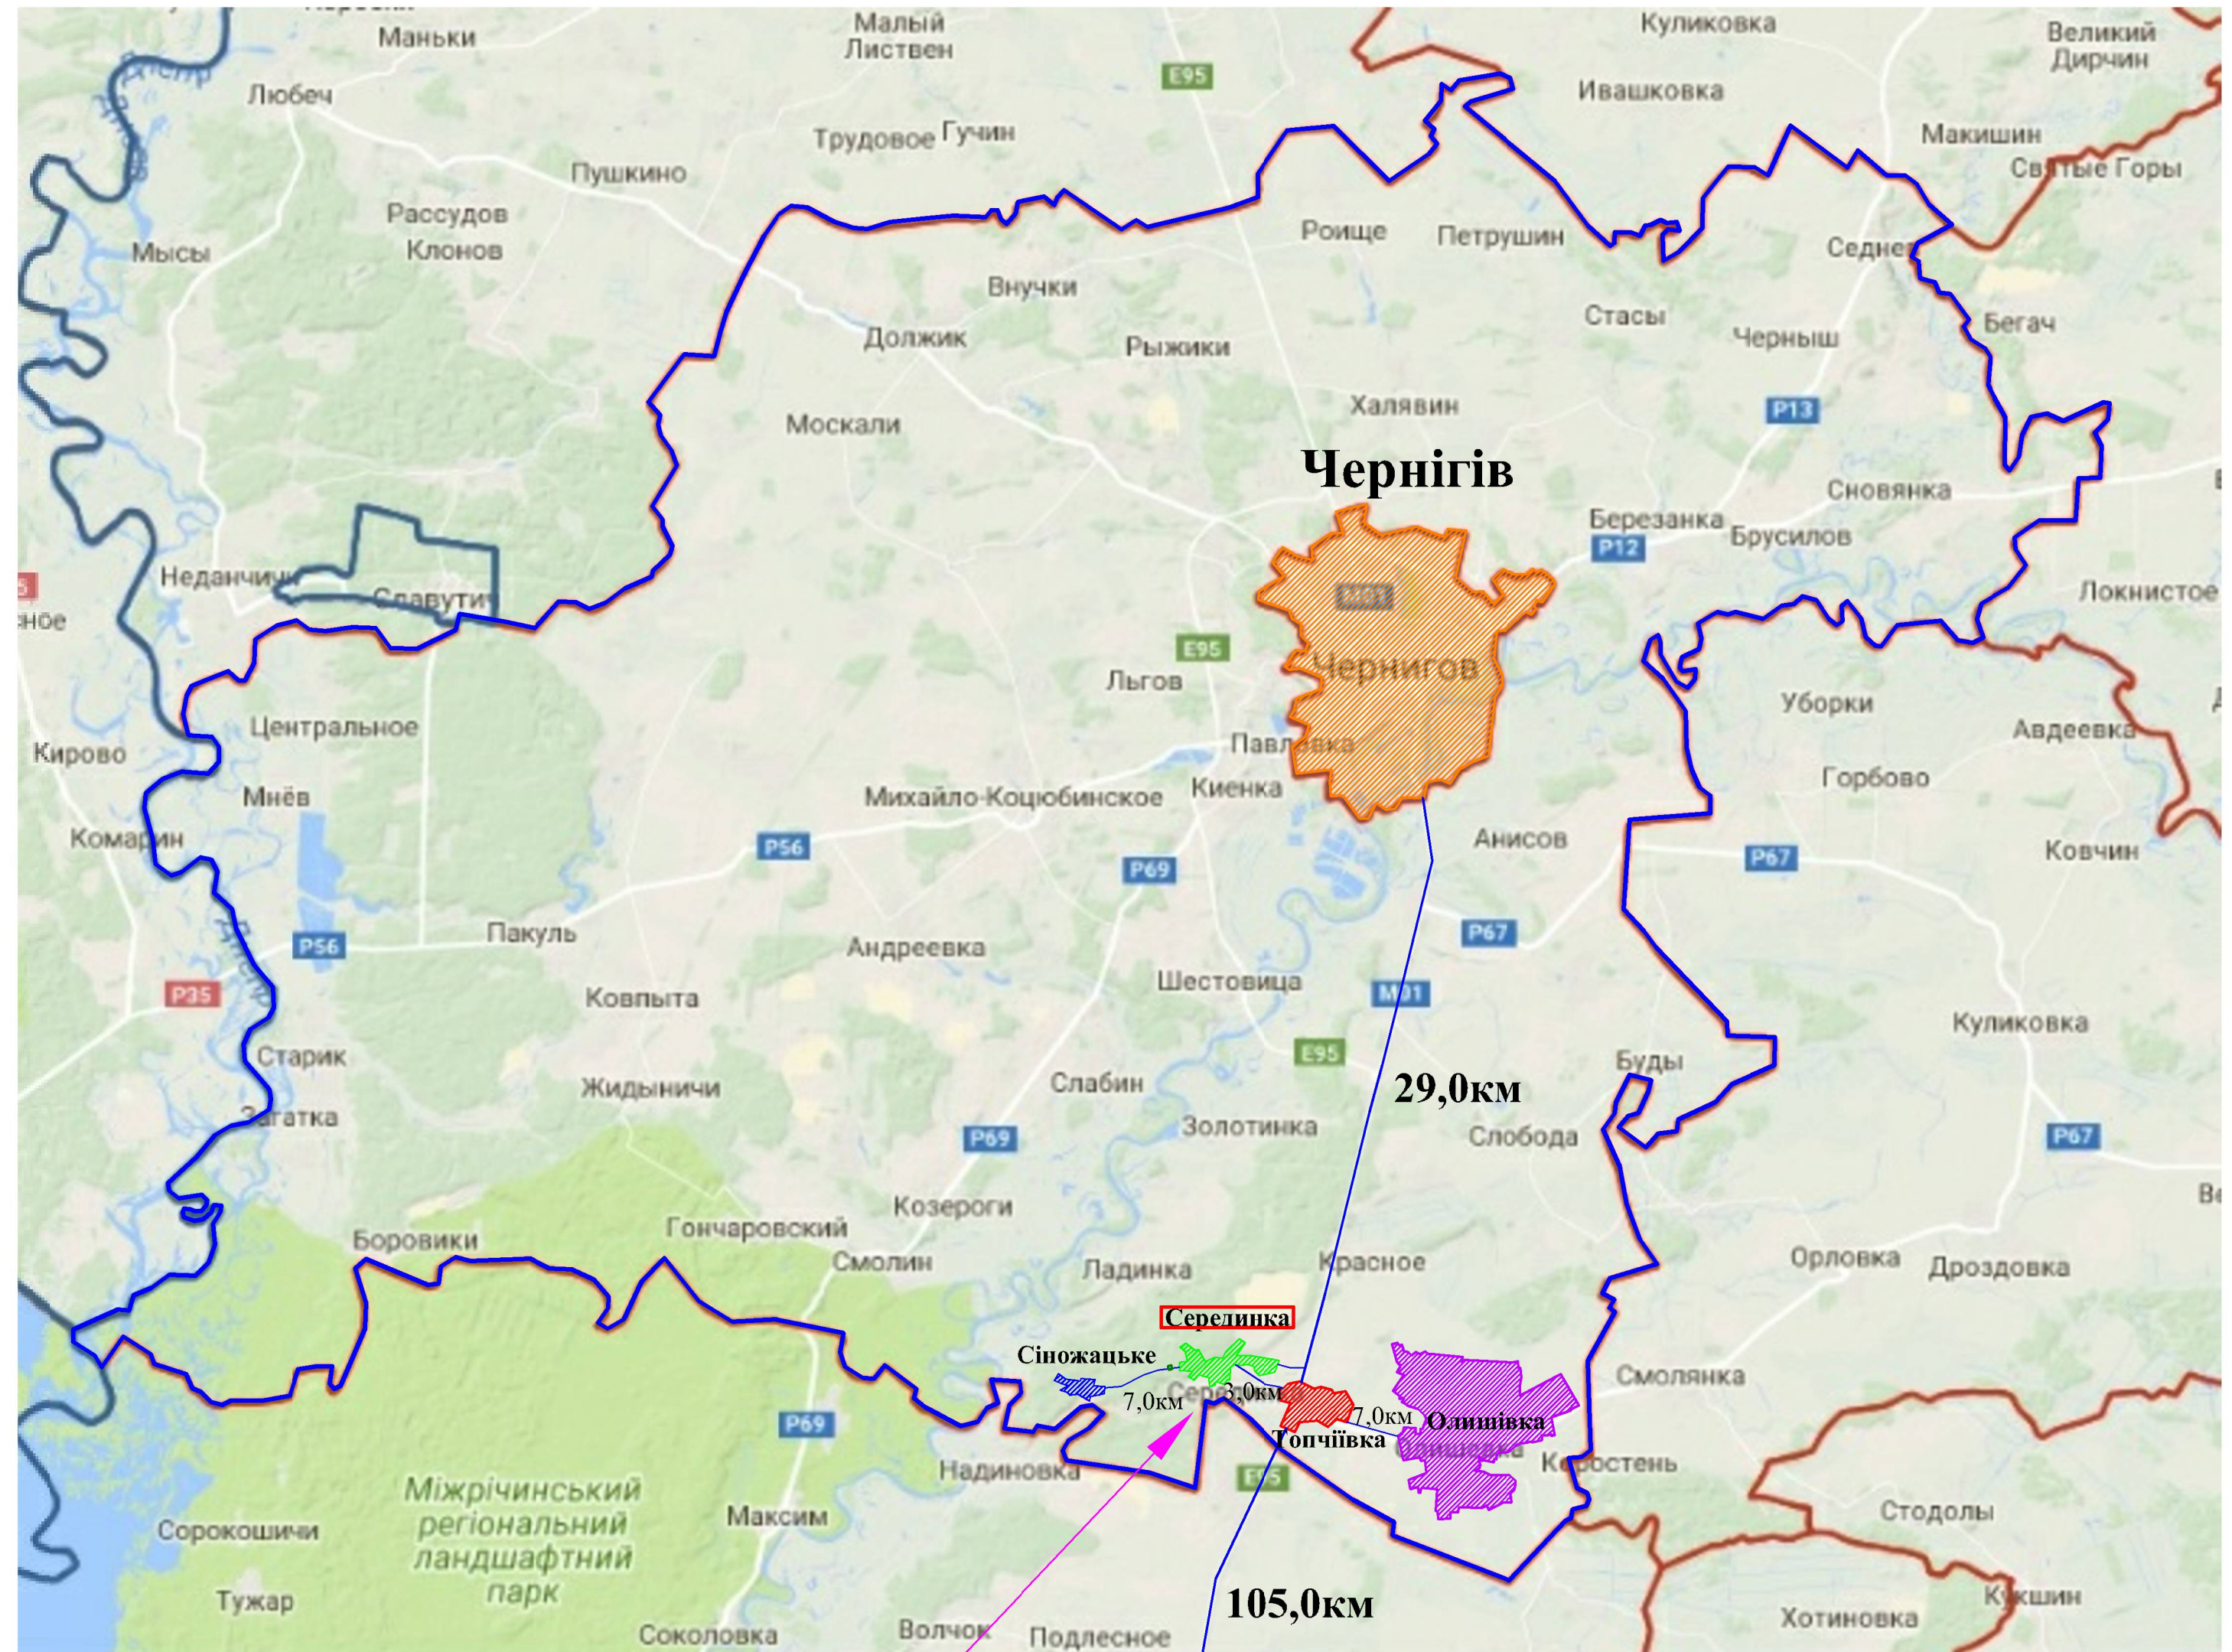

Генеральний план с. Серединка Чернігівського району Чернігівської області

Схема розташування села в системі розселення

Умовні позначення:

- с. Серединка
- м. Чернігів
- с. Олишівка
- межа Чернігівського району
- с. Топчіївка
- межі ділянки під нове кладовище
- с. Сіножацьке

						08/17-ГП		
						Генеральний план с. Серединка Чернігівського району Чернігівської області		
Зм.	Кіл.	Лист.	№ док.	Підпис	Дата	Стадія	Аркуш	Аркушів
ГП		Андросенко		<i>[Signature]</i>	07.18	П	1	8
ГАП		Мазур		<i>[Signature]</i>	07.18			
Перевірив		Мазур		<i>[Signature]</i>	07.18	Схема розташування села в системі розселення		ПП "Портал-М" м. Чернігів
Розробив		Степанов		<i>[Signature]</i>	07.18			
Н.Контр.		Рекун		<i>[Signature]</i>	07.18			